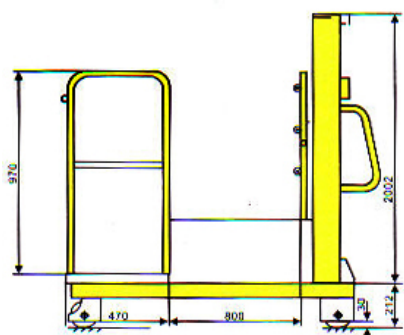

ALZA HOMBRE 04/3500

- Amplia área de Trabajo.
- Piso anti deslizante, Solida Resistencia.
- Puerta automática que proporciona la máxima seguridad cuando se Trabaja en Altura.

ALZA HOMBRE 04/3500

Modelo	OP 0435	
Capacidad	Kg.	400
Altura total de levante	mm.	3500
Largo total	mm.	1520
Ancho total	mm.	1174
Alto total	mm.	2250
Radio de giro	mm.	1460
Velocidad de levante	m/min	3.4
Capacidad de batería	Ah	180
Voltage de batería	V.	12
Motor de levante	Kw.	1.5
Peso	Kg.	420