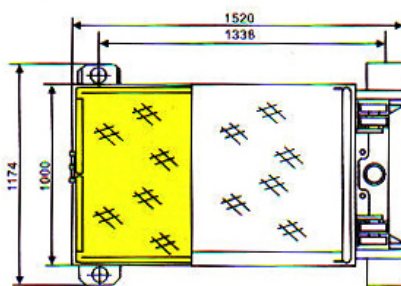

ALZA HOMBRE 04/3500

- Amplia área de Trabajo.
- Piso anti deslizante, Solida Resistencia.
- Puerta automática que proporciona la máxima seguridad cuando se Trabaja en Altura.

ALZA HOMBRE 04/3500

Modelo	OP 0435	
Capacidad	Kg.	400
Altura total de levante	mm.	3500
Largo total	mm.	1520
Ancho total	mm.	1174
Alto total	mm.	2250
Radio de giro	mm.	1460
Velocidad de levante	m/min	3.4
Capacidad de batería	Ah	180
Voltage de batería	V.	12
Motor de levante	Kw.	1.5
Peso	Kg.	420