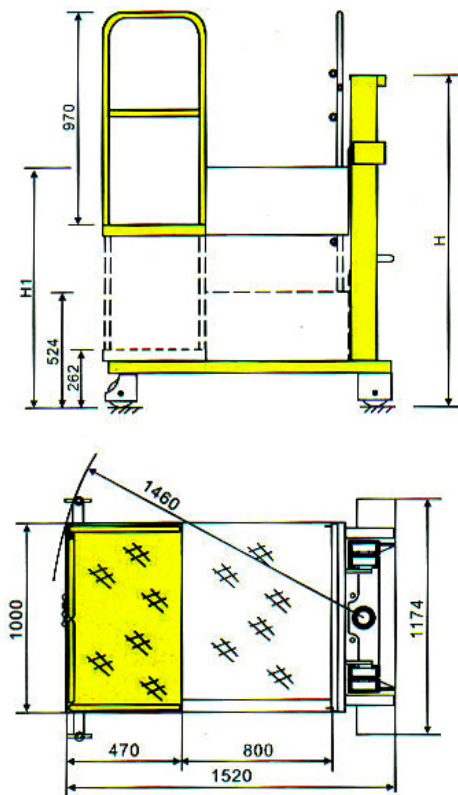

ALZA HOMBRE II 400

- Auto Propulsada.

ALZA HOMBRE II 400

Modelo	OP 04/40	
Capacidad	Kg.	400
Altura total de levante	mm.	4000
Altura de la mesa baja	mm.	524
Alto total	mm.	2502
Ancho total de la mesa	mm.	1000
Rueda de dirección	mm.	1460
Rueda de carga	mm.	3,4
Voltage de batería	V.	180
Radio de giro	mm.	12
Peso	Kg.	770