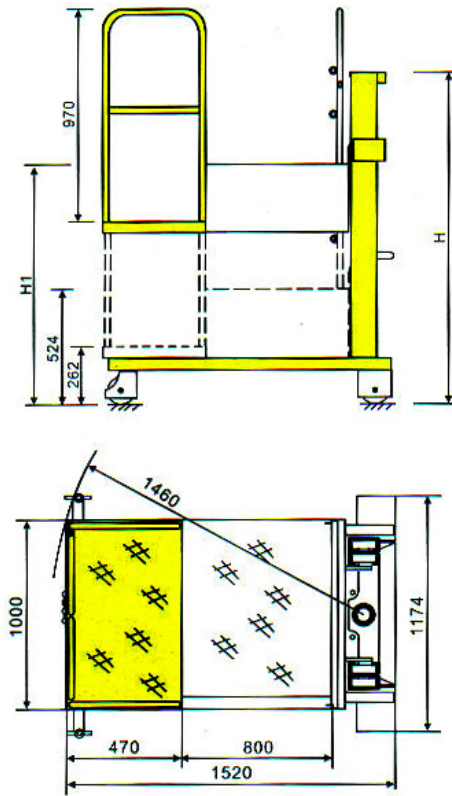

ALZA HOMBRE II 400

- Auto Propulsada.

ALZA HOMBRE II 400

Modelo		OP 04/35	OP 04/40	OP 04/45
Capacidad	Kg.	400	400	400
Altura total de levante	mm.	3500	4000	4500
Altura de la mesa baja	mm.		524	
Alto total	mm.	2250	2502	2752
Ancho total de la mesa	mm.		1000	
Rueda de dirección	mm.		1460	
Rueda de carga	mm.		3.4	
Voltage de batería	V.		180	
Radio de giro	mm.		12	
Peso	Kg.	710	770	830